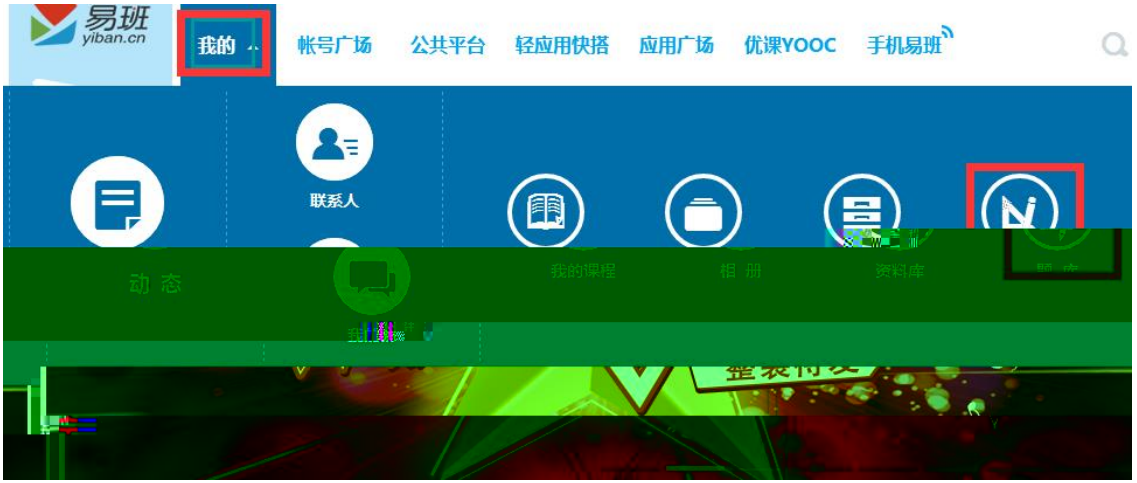

轻应用快搭

手机易班

99+

发布

Applications

个人信息

安全中心

隐私设置

好友权限

个人资料

校方认证

厦门大学

真实姓名

学号/工号/通知书编号/邀请码

确定

管理中心

退出登录

管理中心

易班 yiban.cn 我的 帐号广场 公共平台 轻应用快搭 应用广场 手机易班 请叫我刘...

题库
开始练习
已被点击41次

我的试题库
我的收藏
我的错题
我的战绩

“一马当先”知识竞赛

<p>“一马当先”知识竞赛 (本科2)</p> <p>开始练习</p> <p>已被点击2次</p>	<p>“一马当先”知识竞赛 (本科1)</p> <p>开始练习</p> <p>已被点击1次</p>	
---	---	--